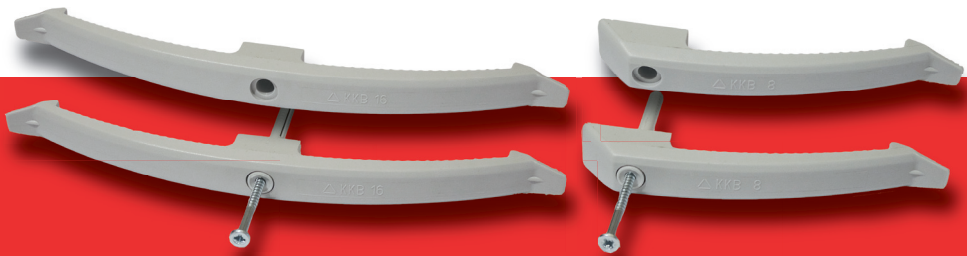

Innovatie!

kabelklembeugels

- Mepac kabelklembeugels voor snelle montage van kabels en snoeren.
- Mepac kabelklembeugels zijn te monteren met schroef of slagplug.
- Mepac kabelklembeugels zijn geschikt voor maximaal 8 of 16 kabels/snoeren.
- Mepac kabelklembeugels zijn gemaakt van halogeenvrij Polyamide PA 6, voor een grote duurzaamheid.
- Mepac kabelklembeugels zijn verkrijgbaar in de kleur grijs RAL 7035.
- Temperatuurbestendig $-20^{\circ}\text{C} / +80^{\circ}\text{C}$.

De nieuwe Mepac kabelklembeugels

Type	Art.nr.	Omschrijving	Kleur	Verpakking / stuks
KKB 8	466001	Mepac kabelklembeugel 8	grijs	25
KKB 16	466002	Mepac kabelklembeugel 16	grijs	25
KKBP 8	466005	Mepac kabelklembeugel 8 met plug	grijs	25
KKBP 16	466006	Mepac kabelklembeugel 16 met plug	grijs	25