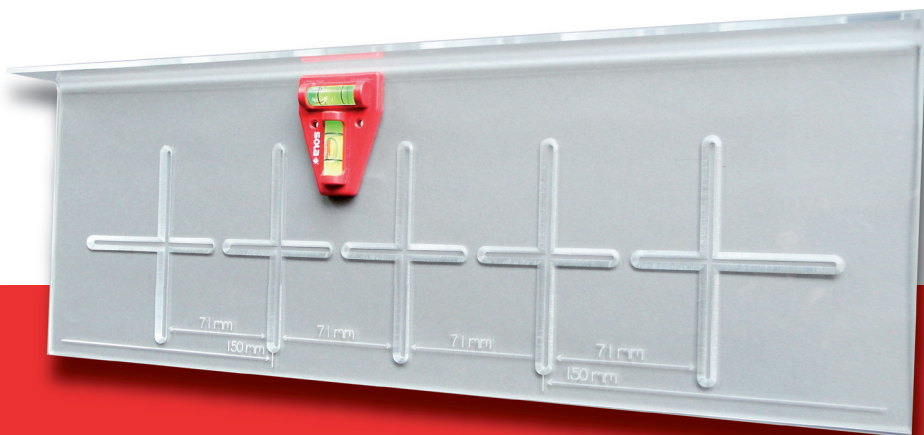

## aftekenmal

- Mepac aftekenmal, voor een snelle markering van boorgaten voor holle wand/inbouwdozen.
- Gemaakt van doorzichtig Perspex om goed de ondergrond te zien tijdens het aftekenen.
- De ingebouwde waterpas en afstandsmarkeringen zorgen voor een makkelijke plaatsbepaling.

De handige aftekenmal  
van Mepac helpt je een handje

Type	Art.nr.	Omschrijving	Kleur	Verpakking / stuks
IA	471001	Mepac aftekenmal voor inbouwdozen	transparant	1

Guaranteed  
Quality  
Products